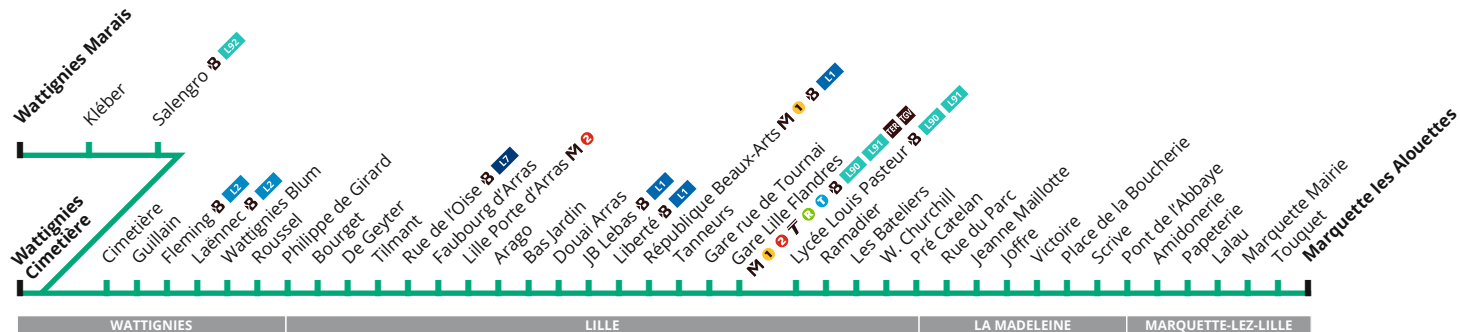

Horaires hiver 2019

à partir du 28 janvier 2019

- **Wattignies**
- Lille Porte d'Arras
- **République Beaux-Arts**
- **Gare Lille Flandres**
- Vieux Lille
- La Madeleine
- **Marquette les Alouettes**

**14**

Vers Marquette les Alouettes

**CORRESPONDANCES****M** 1 2 Métro ligne 1 / 2**T** **B** **T** Tramway Roubaix / Tourcoing**B** L1 L2 L7 L90 L91 L92 Liane**TER** **TGV** **SNCF**

TRAVAUX PONT DE L'ÉPINETTE À MARQUETTE