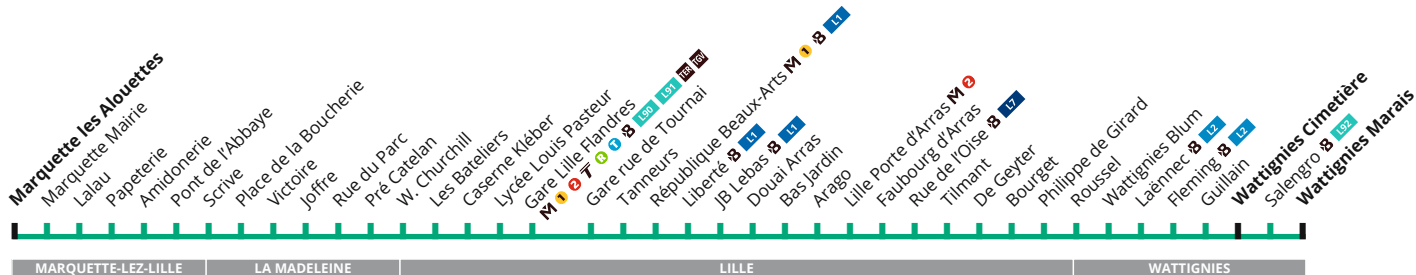

14

Vers Wattignies

CORRESPONDANCES

M Métro ligne 1 / 2

T Tramway Roubaix / Tourcoing

B L1 L2 L7 L90 L91 L92 Liane

TER TGV SNCF

TRAVAUX PONT DE L'ÉPINETTE À MARQUETTE

Itinéraire dévié vers Wattignies jusqu'à début juillet environ.