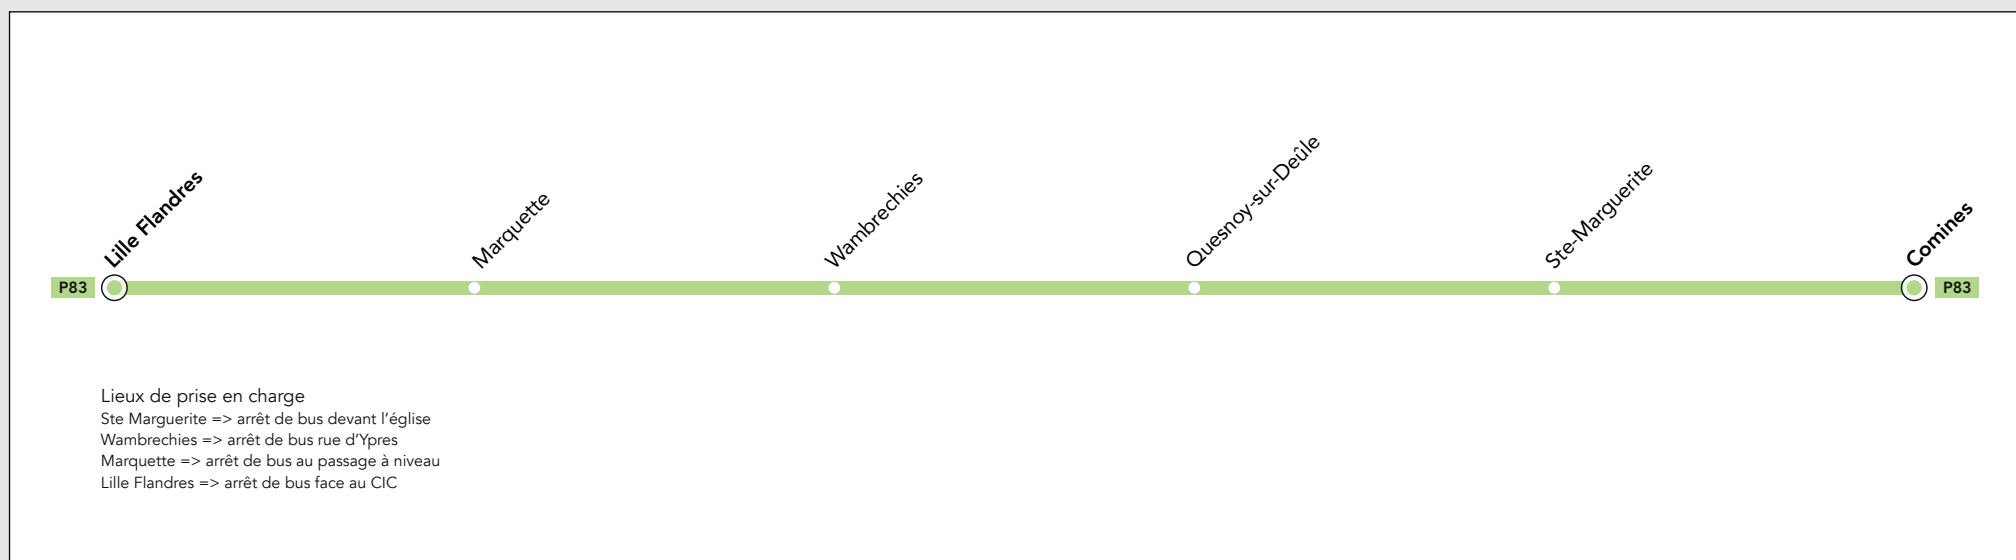

La mobilité simplifiée, riche et diversifiée. À chaque besoin son TER Hauts-de-France :

-  **KRONO** : des TER directs et rapides entre les villes
-  **KRONO+GV** : des TER directs et à grande vitesse (TERGV) entre les villes
-  **PROXI** : des TER de proximité desservant le cœur du territoire régional
-  **CITI** : des TER fréquents desservant tous les arrêts

 **Facebook @terhdf** | Actualités, nouveautés

Lundi à vendredi

N° de ligne	P83		P83		P83		P83	
	L à V	L à V	Me	Me	L à V	L à V	L à V	L à V
• LILLE FLANDRES	06 42	07 00	12 30	12 30	16 30	16 30	17 50	17 50
• Marquette		07 24		12 54		16 54		18 14
• Wambrechies		07 30		13 00		17 00		18 20
• Quesnoy/Deûle	07 16		13 04		17 04		18 24	
• Ste-Marguerite	07 28		13 16		17 16		18 36	
• COMINES	07 36		13 24		17 24		18 44	
N° DE CIRCULATION	36011	36013	36015	36017	36001	36005	36003	36007

① Circule uniquement le mercredi

Lundi à vendredi

N° de ligne	P83		P83		P83		P83	
	L à V	L à V	L à V	L à V	Me	Me	L à V	L à V
• COMINES	06 36		07 46		13 34		17 34	
• Ste-Marguerite	06 44		07 54		13 42		17 42	
• Quesnoy/Deûle	06 56		08 06		13 54		17 54	
• Wambrechies		07 00		08 10		13 40		17 10
• Marquette		07 06		08 16		13 46		17 16
• LILLE FLANDRES	07 30	07 30	08 40	08 40	14 28	14 10	18 28	17 40
N° DE CIRCULATION	36008	36012	36010	36014	36016	36018	36000	36002

Desserte assurée par autocar avec tarification SNCF.

Pas de circulation les dimanche et fêtes

Samedi

N° de ligne	P83		P83	
	S	S	S	S
• LILLE FLANDRES	06 42	07 00	12 30	12 30
• Marquette		07 24		12 54
• Wambrechies		07 30		13 00
• Quesnoy/Deûle	07 16		13 04	
• Ste-Marguerite	07 28		13 16	
• COMINES	07 36		13 24	
N° DE CIRCULATION	36011	36013	36015	36017